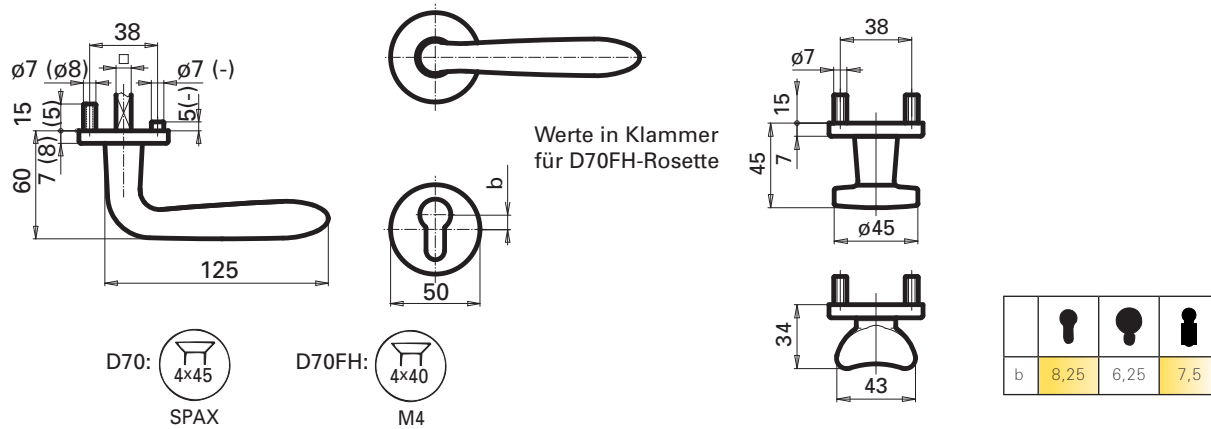

**H = ohne Stützansätze**

**HA = mit Stützansätzen**

Feuerhemmend nach ÖNORM B 3859

Optional mit federunterstütztem Drücker (H) erhältlich.

Modell 7252/1762 F1-SAT

Modell 7252/3264GSi/5362ZA3 F1-SAT

 für einbruchhemmende  
Eingangstüren  
siehe Seite 340

**Technische Details**

Drücker **Modell 7252**

Rosetten **Modell D70, D70FH** (Montagevariante D siehe Seite 89)

**Technische Details**

Drücker **Modell 7252**

Langschild **Modell 1762Z**