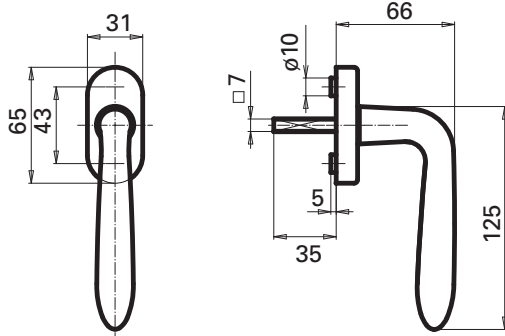

Design: THESEVENHINTS

Modell 7252/D70/55 F1-SAT  
Preise Seite 312

Modell 7204HA F1-SAT  
mit 90° Rasterung  
Preise Seite 312

**Technische Details**

Halbolive Modell 7204HA

**Ausführung**

F1-SAT = Aluminium silber eloxiert satiniert

**Technische Details**

Drücker **Modell 7252**

Rosetten **Modell D70, D70FH** (Montagevariante D siehe Seite 89)

**Technische Details**

Drücker **Modell 7252**

Langschild **Modell 1762Z**