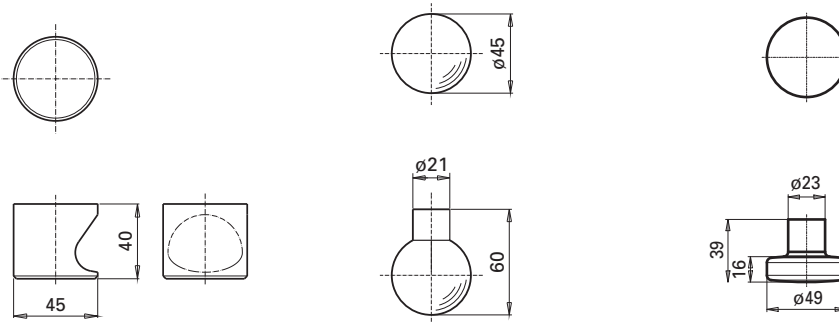

GEOS
Knopf 3154a/648AFH F1-SAT
schaefer-design
Preise Seite 239

GEOS
Knopf 3054/648AFH F1-SAT
Werksdesign
Preise Seite 239

WG4
Knopf 3254L F1-SAT
Werksdesign
(nur WG4)
Preise Seite 269

Im angelsächsischen Raum hat der Knopf beim Öffnen und Schließen von Türen eine viel prominentere Rolle als bei uns. Wir ziehen doch den ergonomisch viel ausgeklügelteren Drücker vor. Aber hübsch sind sie schon, diese kleinen, kugeligen Türöffner und darum haben wir uns auch immer wieder mit diesem Thema auseinandergesetzt. Übrigens, Sie können unsere Knöpfe auch in drehbarer Ausführung bestellen. Dann können Sie Ihren Schlüssel auch ruhig einmal vergessen.

Design: GRUNDMANN,
SCHAEFER-DESIGN

Technische Details
Knopf Modell 3054

3154a

3254L (nur WG4)

Standard-Ausführungen

- F1-SAT = Aluminium silber eloxiert satiniert
- P-BE = Aluminium pulverbeschichtet (RAL-Standardfarben siehe Seite 31. Weitere Farben gegen Mehrpreis erhältlich.)
- MS = Messing hochglanzpoliert einbrennlackiert
- E-POL = Edelstahl hochglanzpoliert
- E-SAT = Edelstahl satiniert