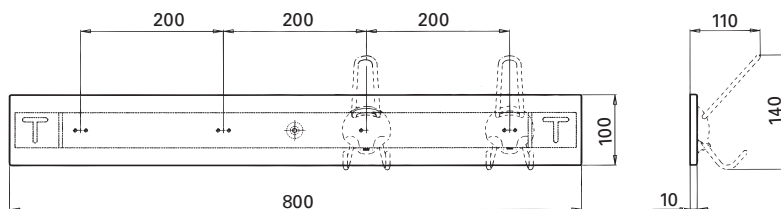

Modell 6230  
mit Überdeckrosette  
aus Kunststoff  
Preise Seite 377

Ein Garderobehaken muss oft ganz schön viel aushalten. Noch dazu, wenn er in die Familie der soliden GEOS-Produkte aufgenommen werden möchte. Entsprechend stabil ist dieser Haken konstruiert. Optischer Blickfang und funktionelle Abdeckung des Montagebereichs ist eine Rosette aus Kunststoff, die in den Farben Schwarz, Anthrazit, Blau und Weiß erhältlich ist. Die Haken können entweder einzeln oder als 4er-Set auf einem Edelstahlbord befestigt werden.

Design: MICHAEL WAGNER

**Technische Details**

Garderobehaken **Modell 6230**

Garderobenleiste **Modell 6235**

**Ausführung Haken und Abdeckplatte 6235/1**

E-SAT = Edelstahl satiniert

**Ausführung Grundplatte 6235/2**