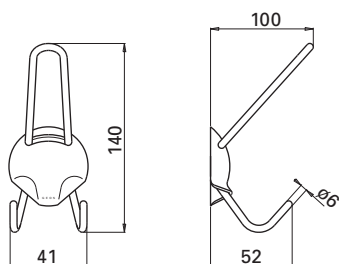

Modell 6230  
mit Überdeckrosette  
aus Kunststoff  
Preise Seite 377

Ein Garderobehaken muss oft ganz schön viel aushalten. Noch dazu, wenn er in die Familie der soliden GEOS-Produkte aufgenommen werden möchte. Entsprechend stabil ist dieser Haken konstruiert. Optischer Blickfang und funktionelle Abdeckung des Montagebereichs ist eine Rosette aus Kunststoff, die in den Farben Schwarz, Anthrazit, Blau und Weiß erhältlich ist. Die Haken können entweder einzeln oder als 4er-Set auf einem Edelstahlbord befestigt werden.

Design: MICHAEL WAGNER

**Technische Details**

Garderobehaken **Modell 6230**

Garderobenleiste **Modell 6235**

**Ausführung Haken und Abdeckplatte 6235/1**

E-SAT = Edelstahl satiniert

**Ausführung Grundplatte 6235/2**