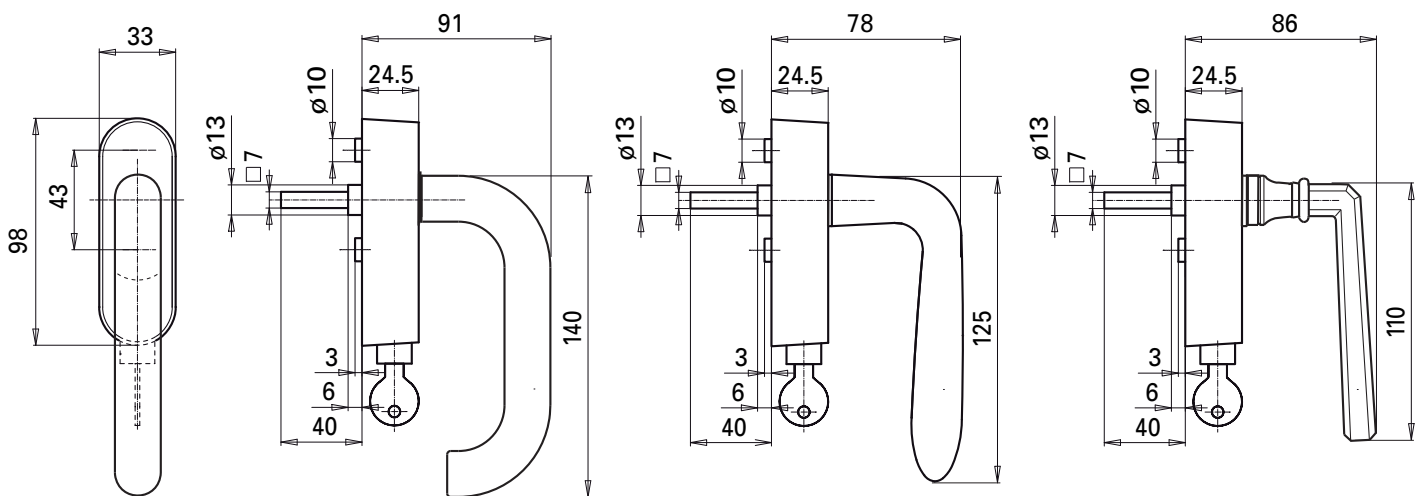

Abschließbare Fenstergriffe

Der solide Sperrteil schützt Ihr Fenster vor unbefugtem Öffnen – von innen und von außen.

- Gegen den »raschen Einbruch«
- Mit allen GEOS- und WG-Drehkippbeschlägen kombinierbar
- Durch schlanke Bauweise für schmale Fensterprofile geeignet
- Für bestehende Fenster nachrüstbar
- Verriegelung auf Knopfdruck
- Die 90°-Rasterung ermöglicht eine problemlose Verriegelung
- MyDesign-Lösung nach technischer Abklärung möglich

Abschließbare Fenstergriffe Serie SP

Modell 1704HA/649SP

Modell 7204HA/649SP

Modell 904HA/649SP

Ausführungen:

F1-SAT: Griff Aluminium silber eloxiert satiniert /
Unterkonstruktion Edelstahl aluminiumfärbig pulverbeschichtet

E-SAT: Griff und Unterkonstruktion Edelstahl satiniert

MS: Griff Messing hochglanzpoliert einbrennlackiert / Unterkonstruktion Edel-
stahl messingfärbig zirkonitrid beschichtet

Maße Sperrteil, gilt für alle Modelle

Modell 1704HA/649SP

Modell 7204HA/649SP

Modell 904HA/649SP