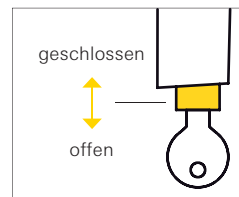

Abschließbare Fenstergriffe

Der solide Sperrteil schützt Ihr Fenster vor unbefugtem Öffnen – von innen und von außen.

- Gegen den »raschen Einbruch«
- Mit allen GEOS- und WG-Drehkippbeschlägen kombinierbar
- Durch schlanke Bauweise für schmale Fensterprofile geeignet
- Für bestehende Fenster nachrüstbar
- Verriegelung auf Knopfdruck
- Die 90°-Rasterung ermöglicht eine problemlose Verriegelung
- MyDesign-Lösung nach technischer Abklärung möglich

Abschließbare Fenstergriffe Serie SP

Modell 1704HA/649SP

Modell 7204HA/649SP

Modell 904HA/649SP

Ausführungen:

F1-SAT: Griff Aluminium silber eloxiert satiniert /
Unterkonstruktion Edelstahl aluminiumfärbig pulverbeschichtet

E-SAT: Griff und Unterkonstruktion Edelstahl satiniert

MS: Griff Messing hochglanzpoliert einbrennlackiert / Unterkonstruktion Edel-
stahl messingfärbig zirkonitrid beschichtet

Maße Sperrteil, gilt für alle Modelle